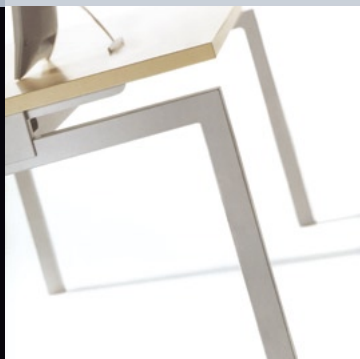

TVOŘÍME PRO VÁS...

smart+

Design
Funkce
Výkon

smart+

Český kancelářský nábytek SMART+ navazuje na úspěšný nábytek SMART. Dodržuje atraktivní geometrické linie, jednoduchost, variabilitu a funkčnost. Navíc je kancelářský nábytek SMART+ postaven na celokovové podnoži a tím byl zdůrazněn design a čistota linií. Podnož u SMART+ umožňuje inteligentní vytváření týmových (sdružených) pracovišť v podélném (vertikálním) i příčném (horizontálním) směru, přičemž dochází k optimalizaci počtu prvků – úspoře nohou.