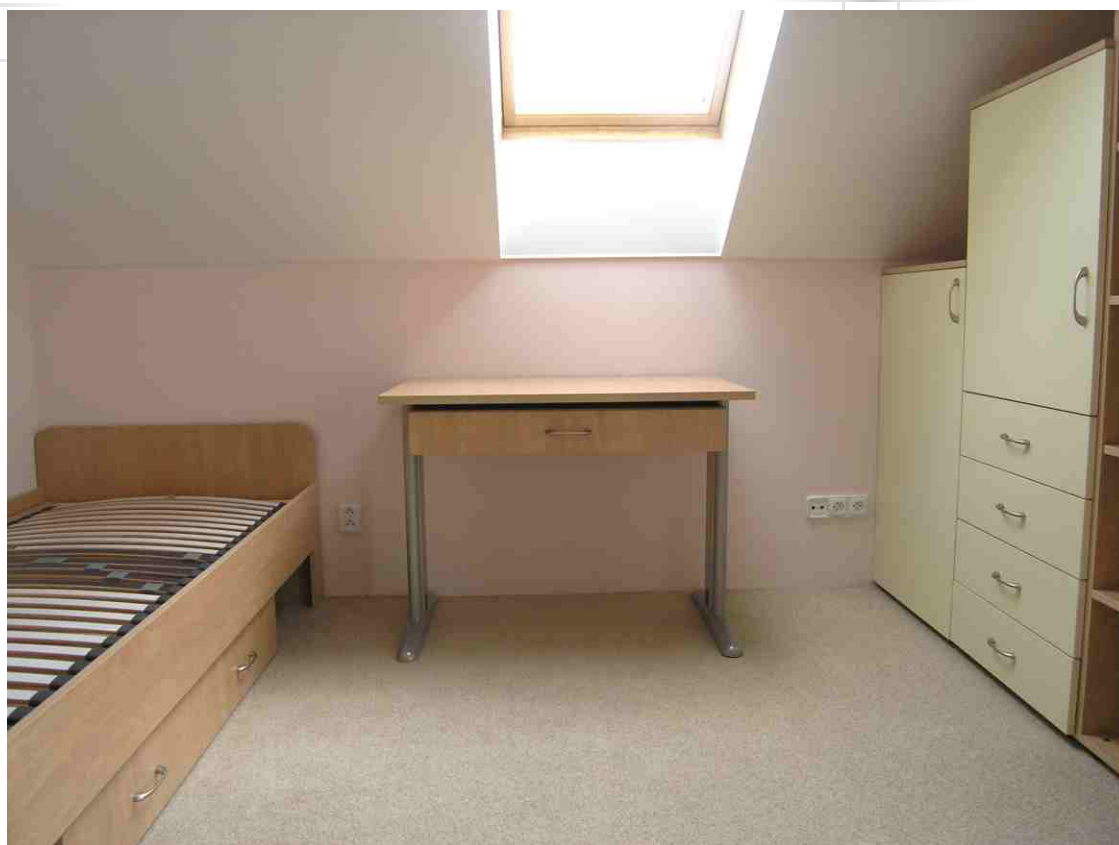

Dětské pokoje

2008/ 2009

barevné provedení TŘEŠEŇ / VANILKA

SKŘÍŇ S POSUVNÝMI DVEŘMI 10.500,-
2050x1000x600
6 zásuvek, šatní tyč

PALANDA - 1600(1100)x1950x950
s vestavěnou skříní, schůdky,
jednoduchý rošt, bez matrace

12.400,-

POSTEL - 800(500)x1950x950 5.500,-
s úložným prostorem,
jednoduchý rošt, bez matrace

PSACÍ STŮL - 750x900x600(500)
3 zásuvky, výsuv na klávesnici

5.600,-

SKŘÍŇ - 1200x600x500 3.500,-
1 zásuvka

ZÁVĚSNÁ POLIČKA -
800x300 + 300x300x250

1.300,-

barevné provedení BUK / VANILKA

SKŘÍŇĚ -

1. 1100x600x550 - s dveřmi
2. 1650x600x550 - 4 zásuvky, dvířka
3. 1940x600x550 - otevřená

1. 4.100,-

2. 6.200,-

3. 4.800,-

POSTEL - 800(500)x1950x950
s úložným prostorem, jednoduchý rošt, bez matrace